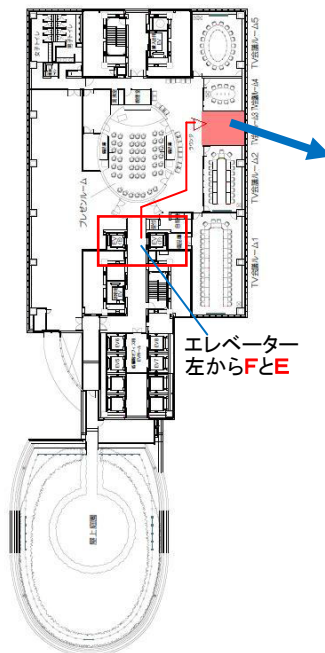

JR 秋葉原中央改札から2分 / 日比谷線2番出口より3分

マップ: <http://www.fsi.co.jp/akibaplaza/cont/info/access.html>

駅ロータリーから左サイドに回り込んでマクドナルド左脇のブリッジを渡ればビルに直結です

1F: アクセス経路

7F フロア平面図

7Fオフィス レイアウトプラン

■平日7:00~21:00は、シャトルE・Fが、7Fへ直行します。

シャトルA~Dに乗って、4F総合受付フロアでシャトルE・Fに乗り換えることも可能です。