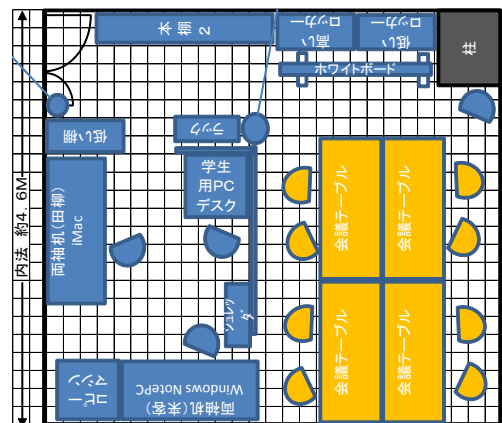

JR 秋葉原中央改札から2分 / 日比谷線2番出口より3分

マップ: <http://www.fsi.co.jp/akibaplaza/cont/info/access.html>

駅ロータリーから左サイドに回り込んでマクドナルド左脇のブリッジを渡ればビルに直結です

1F: アクセス経路

7F フロア平面図

7Fオフィス レイアウトプラン

■平日7:00~21:00は、シャトルE・Fが、7Fへ直行します。

シャトルA~Dに乗って、4F総合受付フロアでシャトルE・Fに乗り換えることも可能です。

■21時以降および土日祝日はエレベーターにセキュリティがかかります。

1Fよりサテライトオフィスまたは、お約束のある未来大関係者の携帯へご連絡のうえ、お待ちください。