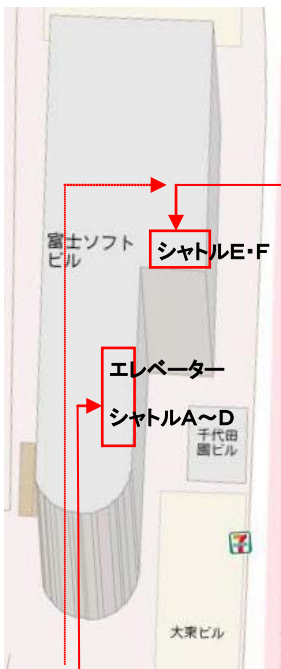

## 新しい東京サテライトオフィスのご案内(外部の方・学生向け)

東京サテライトオフィスは、2010年3月15日、秋葉原ダイビルから富士ソフト秋葉原ビルへ移転しました。

新住所:  
 101-0022  
 東京都千代田区神田練堀町3  
 富士ソフトビルアキバプラザ7F  
 公立はこだて未来大学  
 東京サテライトオフィス  
 電話番号(変更なし)  
 03-5289-0522  
 FAX 03-5289-0523

JR 秋葉原中央改札から2分 / 日比谷線2番出口より3分

マップ: <http://www.fsi.co.jp/akibaplaza/cont/info/access.html>

駅ロータリーから左サイドに回り込んでマクドナルド左脇のブリッジを渡ればビルに直結です

1F: アクセス経路

7F フロア平面図

7Fオフィス レイアウトプラン

■平日7:00~21:00は、シャトルE・Fが、7Fへ直行します。

シャトルA~Dに乗って、4F総合受付フロアでシャトルE・Fに乗り換えることも可能です。