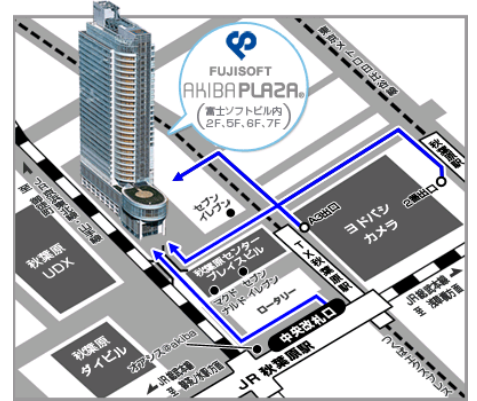

## 新しい東京サテライトオフィスのご案内(外部の方・学生向け)

東京サテライトオフィスは、2010年3月15日、秋葉原ダイビルから富士ソフト秋葉原ビルへ移転しました。

新住所:  
 101-0022  
 東京都千代田区神田練堀町3  
 富士ソフトビルアキバプラザ7F  
 公立はこだて未来大学  
 東京サテライトオフィス  
 電話番号(変更なし)  
 03-5289-0522  
 FAX 03-5289-0523

JR 秋葉原中央改札から2分 / 日比谷線2番出口より3分

マップ: <http://www.fsi.co.jp/akibaplaza/cont/info/access.html>

駅ロータリーから左サイドに回り込んでマクドナルド左脇のブリッジを渡ればビルに直結です

1F: アクセス経路

7F フロア平面図

7Fオフィス レイアウトプラン

■平日7:00~21:00は、シャトルE・Fが、7Fへ直行します。

シャトルA~Dに乗って、4F総合受付フロアでシャトルE・Fに乗り換えることも可能です。