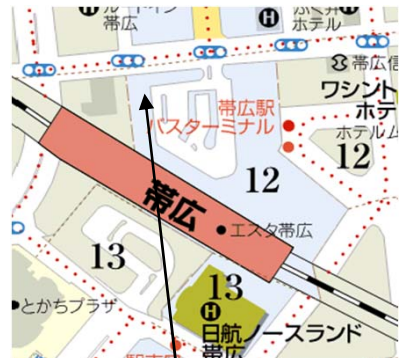

無料送迎バス乗降場所

札幌 札幌駅北口大型バス駐車場

旭川 旭川ターミナルホテル前

函館 函館駅横(朝市側)

帯広 帯広駅前北口側

苫小牧 ホテルルートイン苫小牧駅前

東室蘭 室蘭第一ホテル前

- ・道路状況によりバスの停車位置は前後する場合があります
- ・帰りのバス乗り場は、未来大学正面玄関前となり、ご案内いたします。