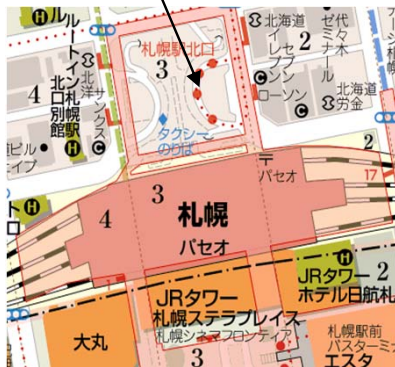

無料送迎バス乗降場所

札幌 札幌駅北口大型バス駐車場

旭川 旭川ターミナルホテル前

函館 函館駅横(朝市側)

帯広 帯広駅前北口側

苫小牧 ホテルルートイン苫小牧駅前

東室蘭 室蘭第一ホテル前

- ・道路状況によりバスの停車位置は前後する場合があります
- ・帰りのバス乗り場は、未来大学正面玄関前となり、ご案内いたします。