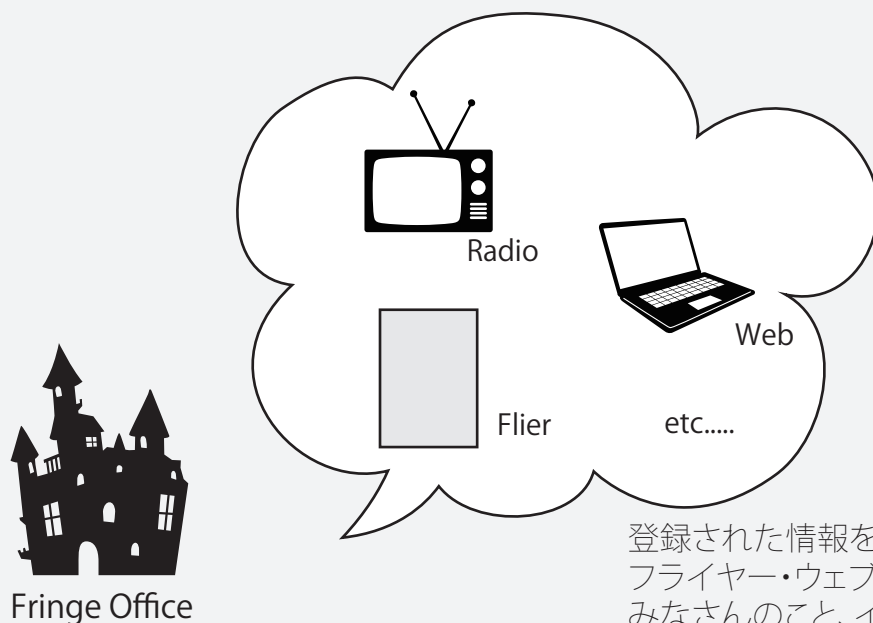

“THE FRINGE JAPAN PROJECT”

1.登録

アーティストさん・イベント会場さん・イベントの詳細等の情報をFRINGE JAPAN PROJECT ホームページの登録フォームで登録します。登録はスマートフォンからでも可能です。

2.宣伝

登録された情報を元に我々Fringe Officeがフライヤー・ウェブ・ラジオなどでみなさんのこと、イベントなどを宣伝します。

3.開催

FRINGE期間中は各会場イベント、アーティストのコンサートなど開催されます。また、ぷちFRINGEの会場にアーティストが集まり、出演する事で宣伝にもなり、一石二鳥です。