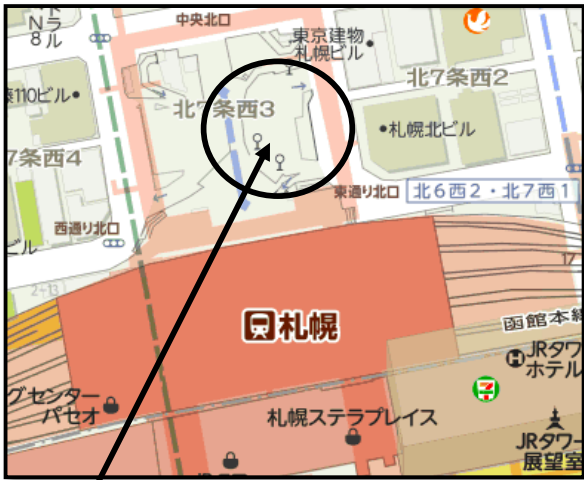

札幌

札幌駅北口バス駐車場

小樽

小樽駅前郵便局付近

旭川

旭川駅前バス乗り場 1番または2番

帯広

帯広駅南口 とかちプラザ東側

※当日の道路状況によりバス停車位置は前後する場合があります。
※乗車の際はバスステッカーをご確認ください。

岩見沢

駅前交番向い側付近

苫小牧

ホテルルートイン苫小牧駅前付近

室蘭

東室蘭駅東口ロータリー

市立函館高校