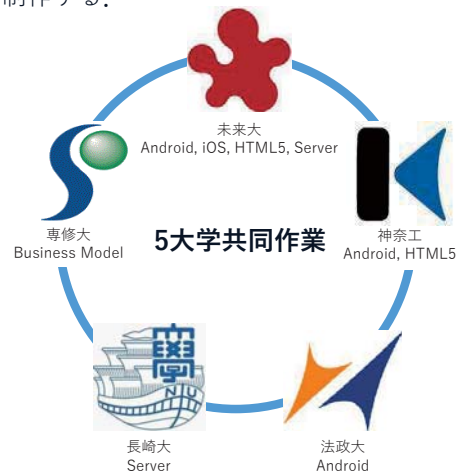

ミライケータイプロジェクト プロジェクト紹介

牧野 孝史 Makino Takashi 倉 聖美 Kura Satomi 西尾 洋輔 Nishio Yousuke 木村 繁基 Kimura Shigeki 阪本 宏輔 Sakamoto Kousuke 下野 敬輔 Shimono Keisuke 清水 俊希 Shimizu Shunki 高畑 孝輝 Takahata Kouki 武安 裕輔 Takeyasu Yusuke 長谷川 麻美 Hasegawa Asami 六平 豊 Musaka Yutaka 横山 達也 Yokoyama Tatsuya

概要

近年、スマートフォンの普及に伴い、スマートフォンアプリケーション市場が拡大している。本プロジェクトではこのような背景から、未来を想定したサービスを作るという目的で、スマートフォンアプリケーションの提案、開発、アプリケーションの市場調査、およびビジネスモデルの提案を公立はこだて未来大学、専修大学、神奈川工科大学、長崎大学、法政大学が共同で行っている。本年度は「クルちゃん」と「Tourity+」の2つのアプリケーションを制作する。

活動

5大学共同でスマートフォンを利用したサービスを提案、設計、開発するために Skypeや LINE, グーグルグループ, Pukiwiki, 合同合宿などで情報共有を行ない連携をとっている。アプリケーションは未来大, 神奈工, 法政大がAndroid, iOS, HTML5で開発し、サーバについては未来大と長崎大が合同で構築する。また、アプリケーションから収益を得るためにビジネスモデルを専修大が中心となり考案する。