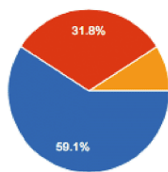

どんな問題が解けて、どんな問題でつまづいているのか、

また、ますますたでいの更新情報や数学豆知識を共有した

3. アンケート結果

わかりやすく役に立つ Web サイト！

選択・解答時の

ボタンの位置や機能はどうか

とても使いやすい 6 27.3%
 やや使いやすい 11 50%
 やや使いにくい 5 22.7%
 とても使いにくい 0 0%

デザインはどうか

とても見やすい 13 59.1%
 やや見やすい 7 31.8%
 やや見にくい 2 9.1%
 とても見にくい 0 0%

数学の問題文について、どのように感じましたか

難度はとも高く、文章も理解しづらい 0 0%
 難度は高いが、文章は理解できた 15 68.2%
 難度はやや低いが、文章が理解しづらい 0 0%
 難度は低く、文章は平易である 6 27.3%
 その他 1 4.5%

↓
 難度・文章、共にちょうど良かった