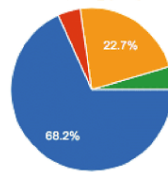

どんな問題が解けて、どんな問題でつまづいているのか、

また、ますますたでいの更新情報や数学豆知識を共有した

3. アンケート結果

わかりやすく役に立つ Web サイト！

選択・解答時の

ボタンの位置や機能はどうか

とても使いやすい 6 27.3%
 やや使いやすい 11 50%
 やや使いにくい 5 22.7%
 とても使いにくい 0 0%

デザインはどうか

とても見やすい 13 59.1%
 やや見やすい 7 31.8%
 やや見にくい 2 9.1%
 とても見にくい 0 0%

数学の問題文について、どのように感じましたか

難度はとも高く、文章も理解しづらい 0 0%
 難度は高いが、文章は理解できた 15 68.2%
 難度はやや低いが、文章が理解しづらい 0 0%
 難度は低く、文章は平易である 6 27.3%
 その他 1 4.5%

↓
 難度・文章、共にちょうど良かった