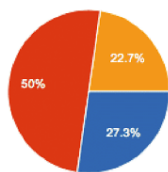

2. その他の機能

掲示板

ヒント・解説だけでわからないときや

別解をほかの未来大生へきくことができる

メタラボ予約ページ

自分がわからない問題について直接ヒントや解説をもらえる

メタラボの数学科目での利用者を増やす

SNS 連携 (Twitter, Facebook)

どんな問題が解けて、どんな問題でつまづいているのか、

また、ますますたでいの更新情報や数学豆知識を共有した

3. アンケート結果

わかりやすく役に立つ Web サイト！

選択・解答時の

ボタンの位置や機能はどうか

とても使いやすい 6 27.3%
 やや使いやすい 11 50%
 やや使いにくい 5 22.7%
 とても使いにくい 0 0%

デザインはどうか