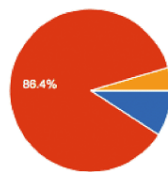

とても見やすい 13 59.1%
 やや見やすい 7 31.8%
 やや見にくい 2 9.1%
 とても見にくい 0 0%

数学の問題文について、どのように感じましたか

難度はとも高く、文章も理解しづらい 0 0%
 難度は高いが、文章は理解できた 15 68.2%
 難度はやや低いが、文章が理解しづらい 0 0%
 難度は低く、文章は平易である 6 27.3%
 その他 1 4.5%

↓
 難度・文章、共にちょうど良かった

解説・ヒントについて、どのように感じましたか

解説内容は十分で、ヒントも親切 15 68.2%
 解説内容は十分だが、ヒントは不親切 1 4.5%
 解説内容は不十分だが、ヒントは親切 5 22.7%
 解説内容もヒントも、よく分からない 1 4.5%

"ますますたでい"のような未来大生向けの数学学習サイトが学外からも利用できる場合、自宅でも利用したいと思いますか

学内で十分 2 9.1%
 自宅でも使いたい 19 86.4%
 必要ない 1 4.5%