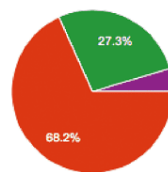

2. その他の機能

掲示板

ヒント・解説だけでわからないときや

別解をほかの未来大生へきくことができる

メタラボ予約ページ

自分がわからない問題について直接ヒントや解説をもらえる

メタラボの数学科目での利用者を増やす

SNS 連携 (Twitter, Facebook)

どんな問題が解けて、どんな問題でつまづいているのか、

また、ますますたでいの更新情報や数学豆知識を共有した

3. アンケート結果

わかりやすく役に立つ Web サイト！

選択・解答時の

ボタンの位置や機能はどうか

とても使いやすい 6 27.3%
 やや使いやすい 11 50%
 やや使いにくい 5 22.7%
 とても使いにくい 0 0%

デザインはどうか

とても見やすい 13 59.1%
 やや見やすい 7 31.8%
 やや見にくい 2 9.1%
 とても見にくい 0 0%

数学の問題文について、どのように感じましたか

難度はとも高く、文章も理解しづらい 0 0%
 難度は高いが、文章は理解できた 15 68.2%
 難度はやや低いが、文章が理解しづらい 0 0%
 難度は低く、文章は平易である 6 27.3%
 その他 1 4.5%

↓
 難度・文章、共にちょうど良かった