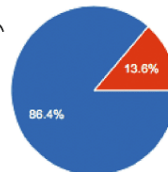

どんな問題が解けて、どんな問題でつまづいているのか、

また、ますますたでいの更新情報や数学豆知識を共有した

3. アンケート結果

わかりやすく役に立つ Web サイト！

選択・解答時の

ボタンの位置や機能はどうか

とても使いやすい 6 27.3%
 やや使いやすい 11 50%
 やや使いにくい 5 22.7%
 とても使いにくい 0 0%

デザインはどうか

とても見やすい 13 59.1%
 やや見やすい 7 31.8%
 やや見にくい 2 9.1%
 とても見にくい 0 0%

数学の問題文について、どのように感じましたか

難度はとも高く、文章も理解しづらい 0 0%
 難度は高いが、文章は理解できた 15 68.2%
 難度はやや低いが、文章が理解しづらい 0 0%
 難度は低く、文章は平易である 6 27.3%
 その他 1 4.5%

↓
 難度・文章、共にちょうど良かった

解説・ヒントについて、どのように感じましたか

解説内容は十分で、ヒントも親切 15 68.2%
 解説内容は十分だが、ヒントは不親切 1 4.5%
 解説内容は不十分だが、ヒントは親切 5 22.7%
 解説内容もヒントも、よく分からない 1 4.5%

"ますますたでい"のような未来大生向けの数学学習サイトが学外からも利用できる場合、自宅でも利用したいと思いますか

学内で十分 2 9.1%
 自宅でも使いたい 19 86.4%
 必要ない 1 4.5%