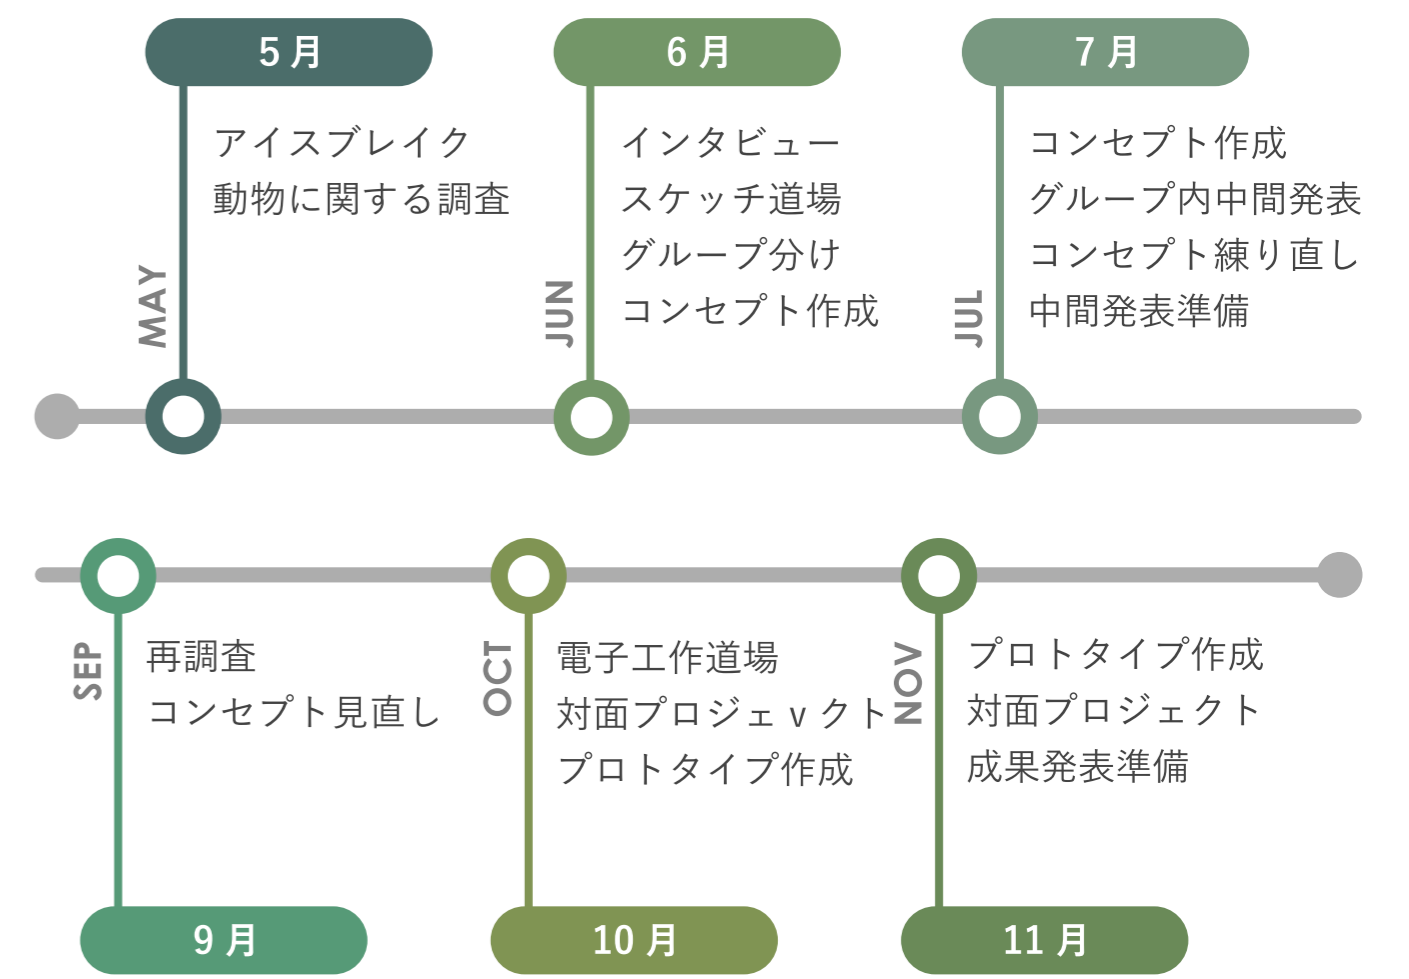

Schedule

動物の耳は人間よりも可動域が広いものが多い。MovEar では、動物のように耳が様々な方向に動くことを表現している。またその聞こえをまるでその場にいるかのように感じられる。Many animals have ears wide range of motion. "Ear" of MovEar moves various directions like animal's ears. In addition, users can feel as if they were near animals by the sounds that MovEar provide for.

Group B

ゾウの気持ちになれる靴

Shoes that make you feel like an elephant

ELEG / エレッグ

ゾウの足の構造を再現し、振動に対する触覚を体験する。

Reproduce the structure of the elephant's foot and experience the tactile sensation of vibration.