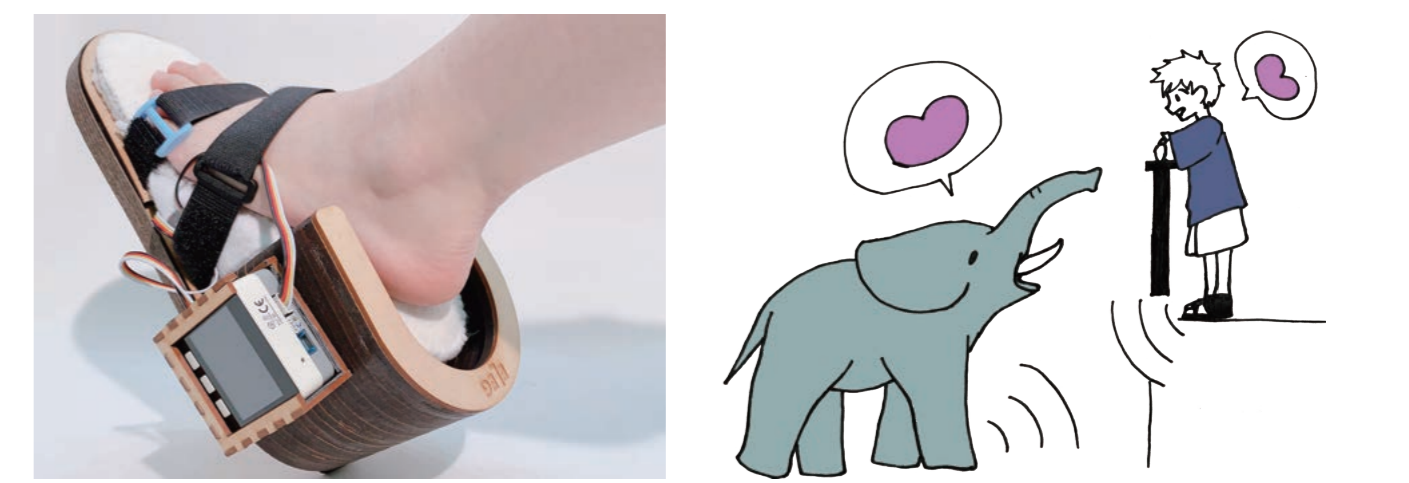

#### ELEG / エレッグ

ゾウの足の構造を再現し、振動に対する触覚を体験する。

Reproduce the structure of the elephant's foot and experience the tactile sensation of vibration.

ゾウは足から振動を敏感にキャッチすることができる。そこで、ELEG では歩いた際に起こす振動を増幅し、直接足に伝える。これにより、象に与えている振動を感じる事ができる。Elephants can sensitively catch vibrations from their feet. Therefore, ELEG amplifies the vibration that occurs when walking and transmits it directly to the foot. This makes it possible to feel the vibration given to the elephant.