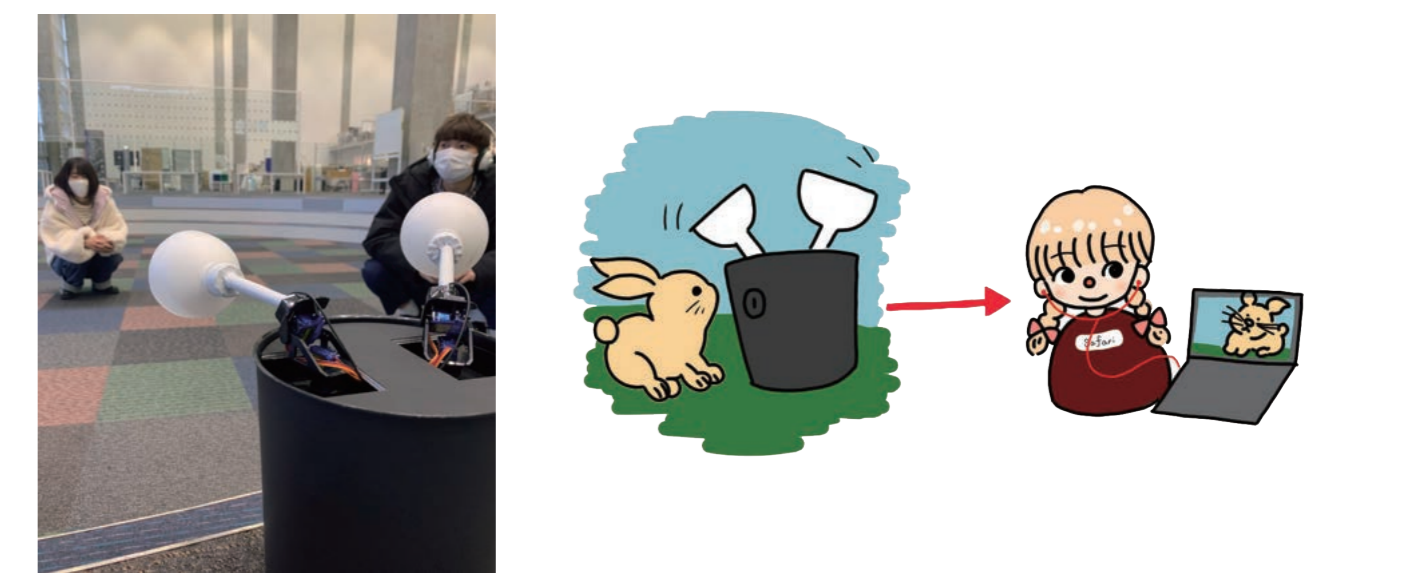

Schedule

動物の耳は人間よりも可動域が広いものが多い。MovEar では、動物のように耳が様々な方向に動くことを表現している。またその聞こえをまるでその場にいるかのように感じられる。Many animals have ears wide range of motion. "Ear" of MovEar moves various directions like animal's ears. In addition, users can feel as if they were near animals by the sounds that MovEar provide for.

Group B

ゾウの気持ちになれる靴

Shoes that make you feel like an elephant

ELEG / エレッグ

ゾウの足の構造を再現し、振動に対する触覚を体験する。

Reproduce the structure of the elephant's foot and experience the tactile sensation of vibration.