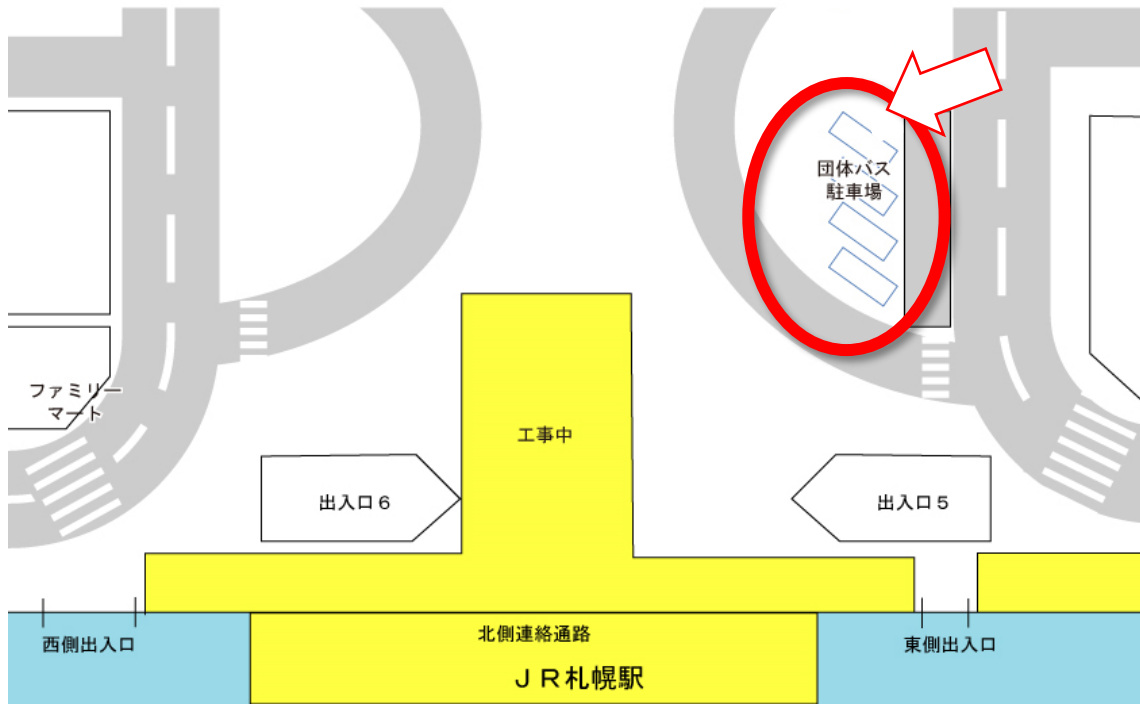

▼札幌駅 北口団体バス駐車場

▼旭川駅 バス乗り場①

▼帯広駅 とかちプラザ前バス停

▼苦小牧駅 北口

▼東室蘭駅 東口バスロータリー

▼函館駅前 ともえ大橋の下 貸切バス乗降場所

▼新函館北斗駅 貸切バス乗降場

▼市立函館高校

▼五稜郭 ベルクラシック