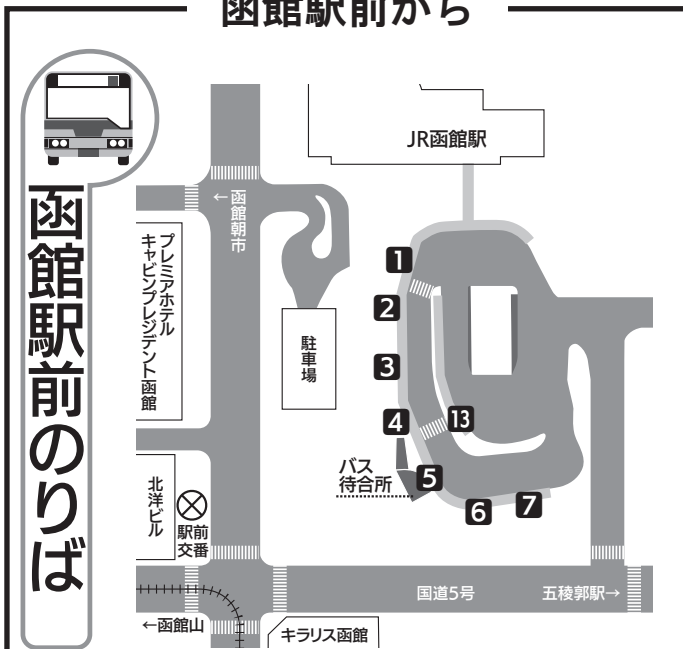

～各所からのアクセス～

函館駅前から

1 19, 22, 23, 25, 610

2 32, 33, 36, 74, 82
210, 310, 311

3 53, 85, 85A, 95, 95A, 96

亀田支所前へは、枠線で囲まれた番号の系統をご利用ください。
なお、青枠線の系統に関しては、経路が異なりますので、赤枠線の系統と比較して所要時間が長くなる場合があります。ご利用の際はご注意ください。

5 30, 51, 53, 55, 59, 60, 61, 67

6 47, 91, 99, 410, 510, 511

7 バスセンター行

13 710

5番のりばから、55系統各線にご乗車ください。
直通便がない時間帯は、亀田支所前まで上記系統にご乗車いただき、お乗り換えとなります。

函館空港から

1番のりばから、7E系統または7F系統にて亀田支所前までご乗車いただき、お乗り換えとなります。

※7A系統および7B系統にご乗車いただいた場合でも、亀田支所前へはまいります。経路が異なりますので所要時間が長くなります。ご利用の際はご注意ください。

新函館北斗駅から

4番のりばから33系統・33B系統または、5番のりばから25系統にて亀田支所前までご乗車いただき、お乗り換えとなります。

※4番乗り場から30系統および30A系統にご乗車いただいた場合でも、亀田支所前へはまいります。経路が異なりますので所要時間が長くなります。ご利用の際はご注意ください。