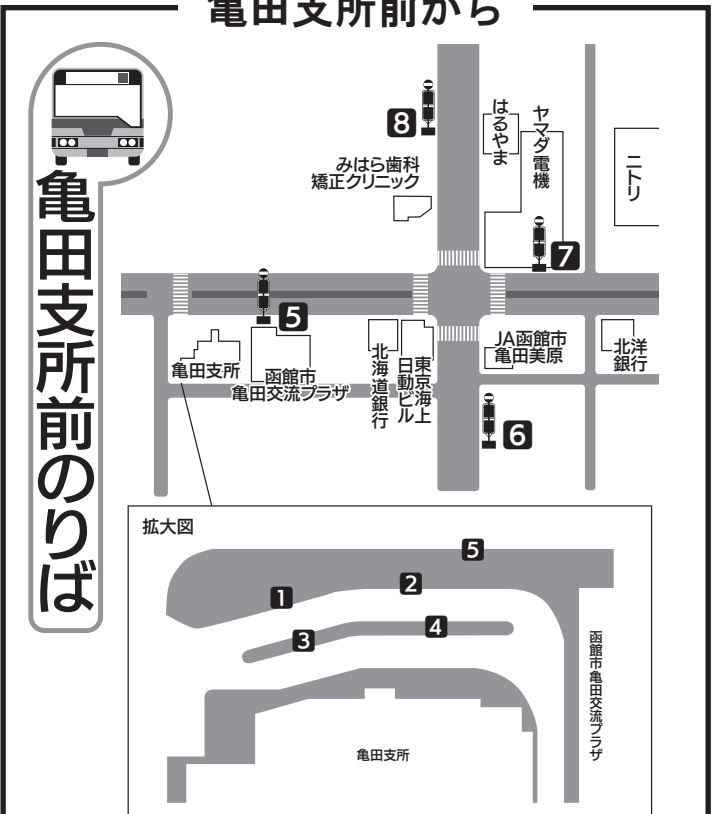

亀田支所前から

1 未来大・赤川方面/30, 50, 51, 52, 53, 55, 66, 73

2 五稜郭・函館駅方面/7E, 19, 25, 30, 33, 51, 51A, 53, 55, 56, 59, 78

3 昭和方法/58, 58A, 72, 74

4 神山・湯川方面/7AB, 46, 59, 61A, 66, 72, 73, 74, 78, 85A

1番または8番のりばから55系統各線にご乗車ください。
五稜郭・函館駅前方面へは、2番または6番のりばから、
函館駅前行または函館バスセンター行にご乗車ください。