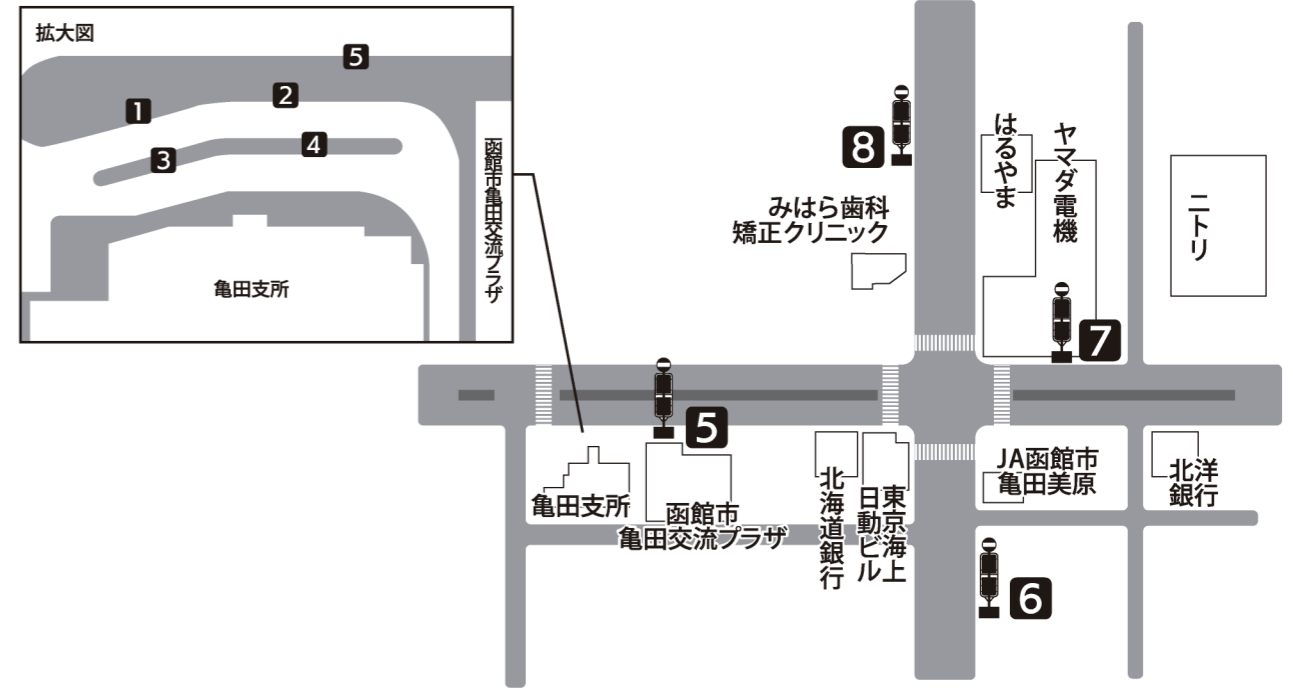

■はこだて未来大学→亀田支所前・五稜郭・函館駅前行き

	55	55	55B	55H	53	55H	30	55B	55B	55B	55A	55H	25
四季の杜公園			9:40	12:07		13:06		14:38	15:17	16:32			
赤川	6:59	8:37	9:43	12:10		13:09		14:41	15:20	16:35	18:05	19:26	
はこだて未来大学	|	|	9:48	12:15		13:14		14:46	15:25	16:40	18:10	19:31	
赤川入口	7:07	8:45	9:54	12:21		13:20		14:52	15:31	16:46	18:16	19:37	
函館地方気象台前	7:10	8:48	9:57	12:24		13:23		14:55	15:34	16:49	18:19	19:40	
亀田支所前②	7:14	8:52	10:01	|	12:30	|	13:33	14:59	15:38	16:53	18:22	|	19:52
亀田支所前⑤	|	|	|	12:26	|	13:25	|	|	|	|	|	19:42	|
亀田支所前⑥	7:18	8:56	10:05		12:34		13:38	15:03	15:42	16:57	18:26		19:56
富岡	7:19	8:58	10:07		12:36		13:40	15:05	15:44	16:59	18:27		19:57
医師会病院前	7:21	9:00	10:09		12:38		13:42	15:07	15:46	17:01	18:28		19:59
田家入口	7:23	9:02	10:11		12:40		13:44	15:09	15:48	17:03	18:30		20:01
五稜郭②	7:28	9:07	10:16		12:46		13:49	15:14	15:53	17:08	18:35		20:06
五稜郭⑤	7:30	9:09	10:18		|	13:51	15:16	15:55	17:10	18:36			20:08
千代台	7:33	9:12	10:21		|	13:54	15:19	15:58	17:13	18:39			20:11
松風町③	7:40	9:19	10:28		|	14:01	15:26	16:05	17:20	18:46			20:17
函館駅前	7:45	9:24	10:33		12:59		14:05	15:31	16:10	17:25	18:51		20:21

「亀田支所前」のりばについて

- 1 未来大学・赤川方面……30,51,53,55,73
- 2 五稜郭・函館駅前方面…7E,7F,19,25,30,33,51,51A,51B,53,55,78
- 3 昭和方面……………72,74
- 4 神山・湯の川方面……………7A,7B,66,72,73,74,76,76B,85A
- 5 未来大学・赤川方面……30,51,53,55,73
- 6 五稜郭・函館駅前方面…7E,7F,19,25,30,33,51,51A,51B,53,55,78
- 7 神山・湯の川方面……………7A,7B,66,72,73,74,76,76B,85A
- 8 未来大学・赤川方面……30,51,53,55,73

1. ■各方面へ行く際には
2. ・函館駅前方面へは、②、⑥のりばから「函館駅前行き」または「函館バスセンター行き」の各系統へご乗車ください。
   - ・五稜郭（本町交差点方面）へは、②、⑥のりばから各系統にご乗車ください。
     ※すべての便が「五稜郭」バス停を通ります。
   - ・函館空港へは、④、⑦のりばから「函館空港行き」にご乗車ください。なお、②、⑥のりばからも函館空港行きの便がございますが、運行経路・所要時間が異なりますのでご注意ください。
   - ・新函館北斗駅へは、①、⑤、⑧のりばから「新函館北斗駅行き」にご乗車ください。

■2026(令和8)年4月1日改正時点の時刻を記載しております。 ■天候・道路状況等により、運行内容に遅れ等が発生する可能性があります。 ■平日の運行時刻表は、別紙に記載しております。

■55B系統・55H系統の四季の杜公園への乗り入れは、夏期の土日祝のみ実施しております。本年は11月8日(日)まで乗り入れいたします。(以降は赤川までの運行)

■各方面の路線バスの時刻表は、参考までに記載しております。各所での乗換を確約するものではありませんので、運行状況等をお確かめの上、お客様のご判断でご利用をお願い申し上げます。